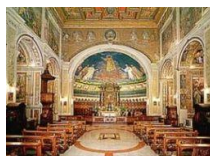

Scheda Tour

Roma Tour 1 (5g)

TAPPE PRINCIPALI

Tour by night - P. Navona - Pantheon - Fontana di Trevi - P. di Spagna - Campo de' Fiori - P. Farnese - Ponte Sisto - P. Trilussa - Trastevere - Basilica di S. Maria Maggiore o S. Clemente - Cappella Sistina - Musei Vaticani - Basilica di S. Pietro - Colosseo - Fori Imperiali - Campidoglio - Musei Capitolini - Crociera sul Tevere - Castel Sant'Angelo

QUOTA DI PARTECIPAZIONE: € 580 (MIN. 30 PERSONE)

Supplemento singola € 35 persona/giorno - Riduzione Tripla € 20 persona/giorno

Quota Comprende

5 Giorni/4 Notti - Hotel**** Mezza pensione - 4 pranzi in ristoranti tipici - 1 cena con Toga Party e spettacoli - Guida esperta per tutto il tour

Quota Non Comprende

Transfer - Biglietti Cappella Sistina e Musei Vaticani, Castel Sant'Angelo, Crociera sul Tevere
Quanto non specificato in *Quota Comprende*

Per transfer, richieste specifiche o soluzioni personalizzate contattare [RosiTour](#)